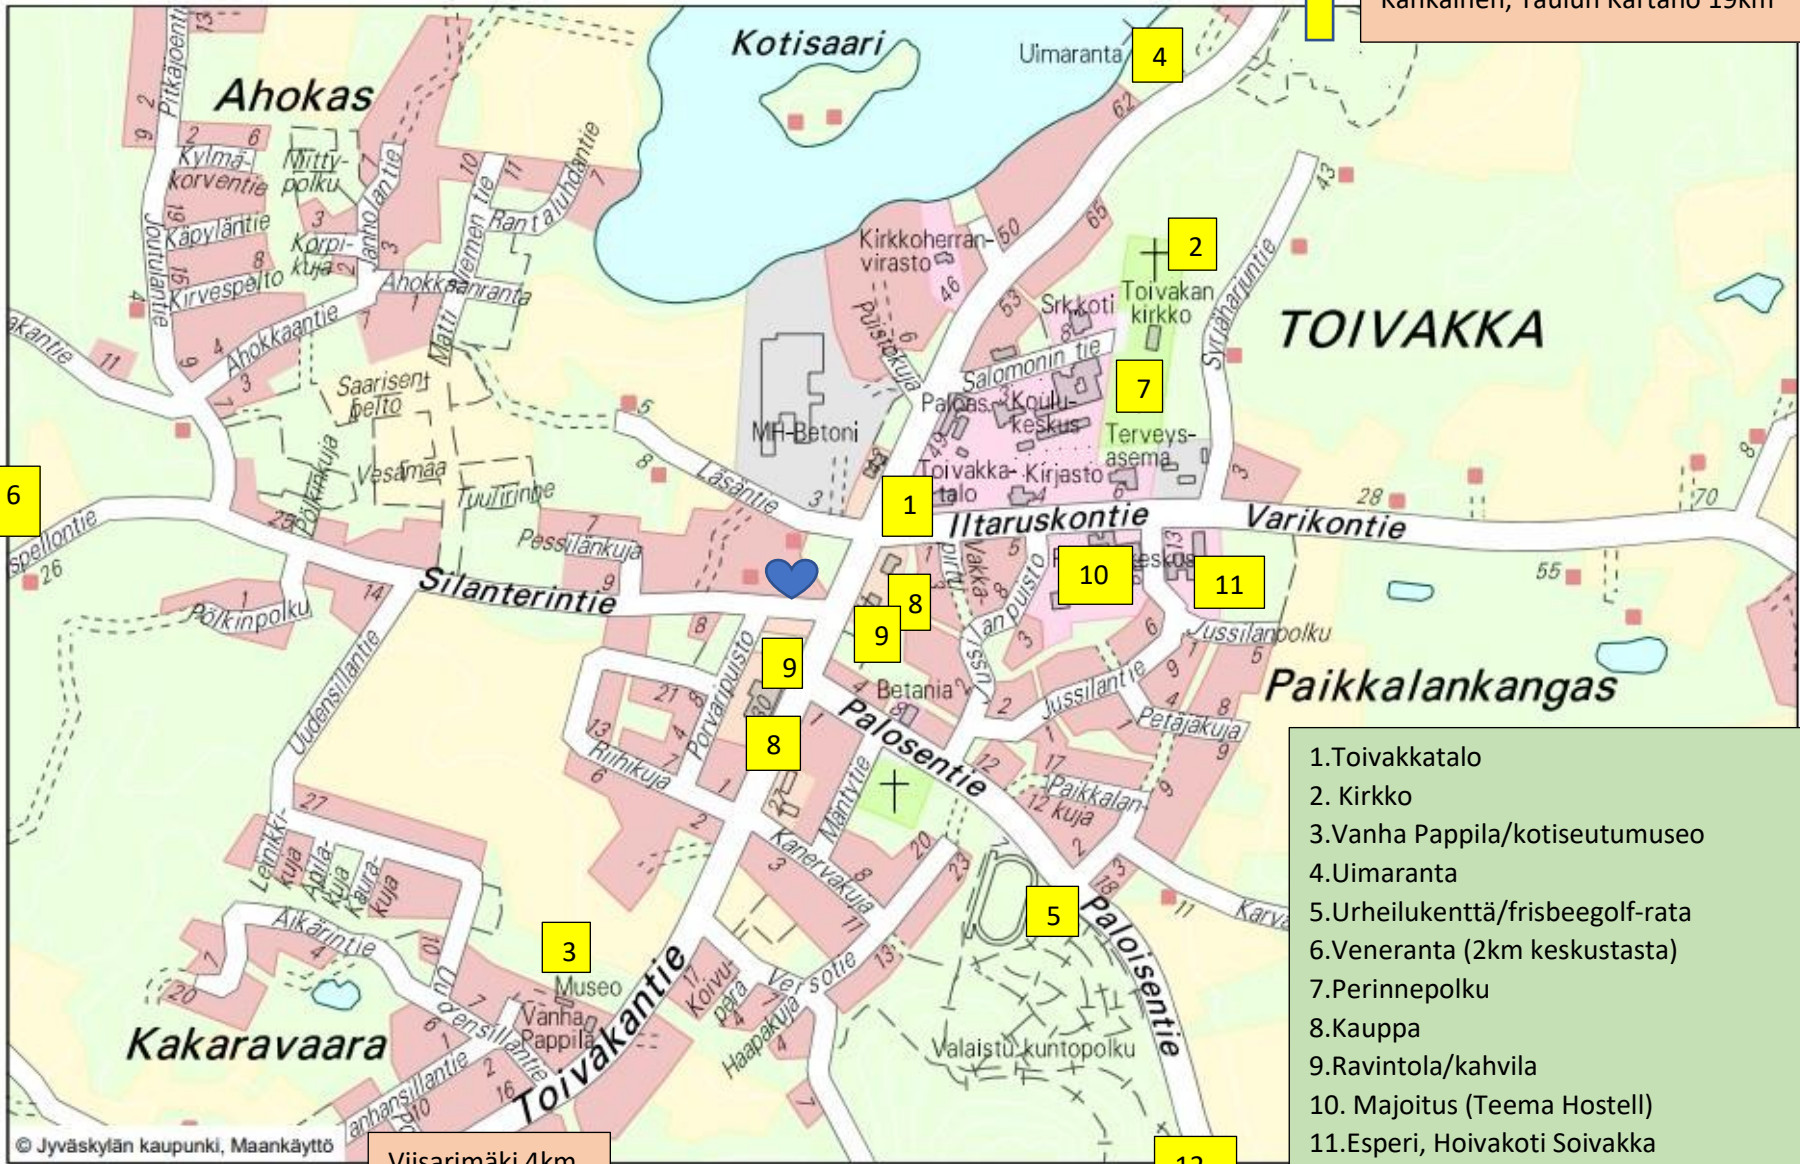

# TOIVAKAN NÄHTÄVYYDET

Heiska 12km  
 Huikko, Huikon Helmi 6km  
 Ruuhimäki, Ruuhipirtti 13km  
 Kankainen, Taulun Kartano 19km

- 1. Toivakkatalo
  - 2. Kirkko
  - 3. Vanha Pappila/kotiseutumuseo
  - 4. Uimaranta
  - 5. Urheilukenttä/frisbeegolf-rata
  - 6. Veneranta (2km keskustasta)
  - 7. Perinnepolku
  - 8. Kauppa
  - 9. Ravintola/kahvila
  - 10. Majoitus (Teema Hostell)
  - 11. Espero, Hoivakoti Soivakka
  - 12. Paloskylän leirikeskus (7km keskustasta)
- ♥ = Myymälä by Toivakka

Viisarimäki 4km  
 Nisula 18km

Paloinen 7km